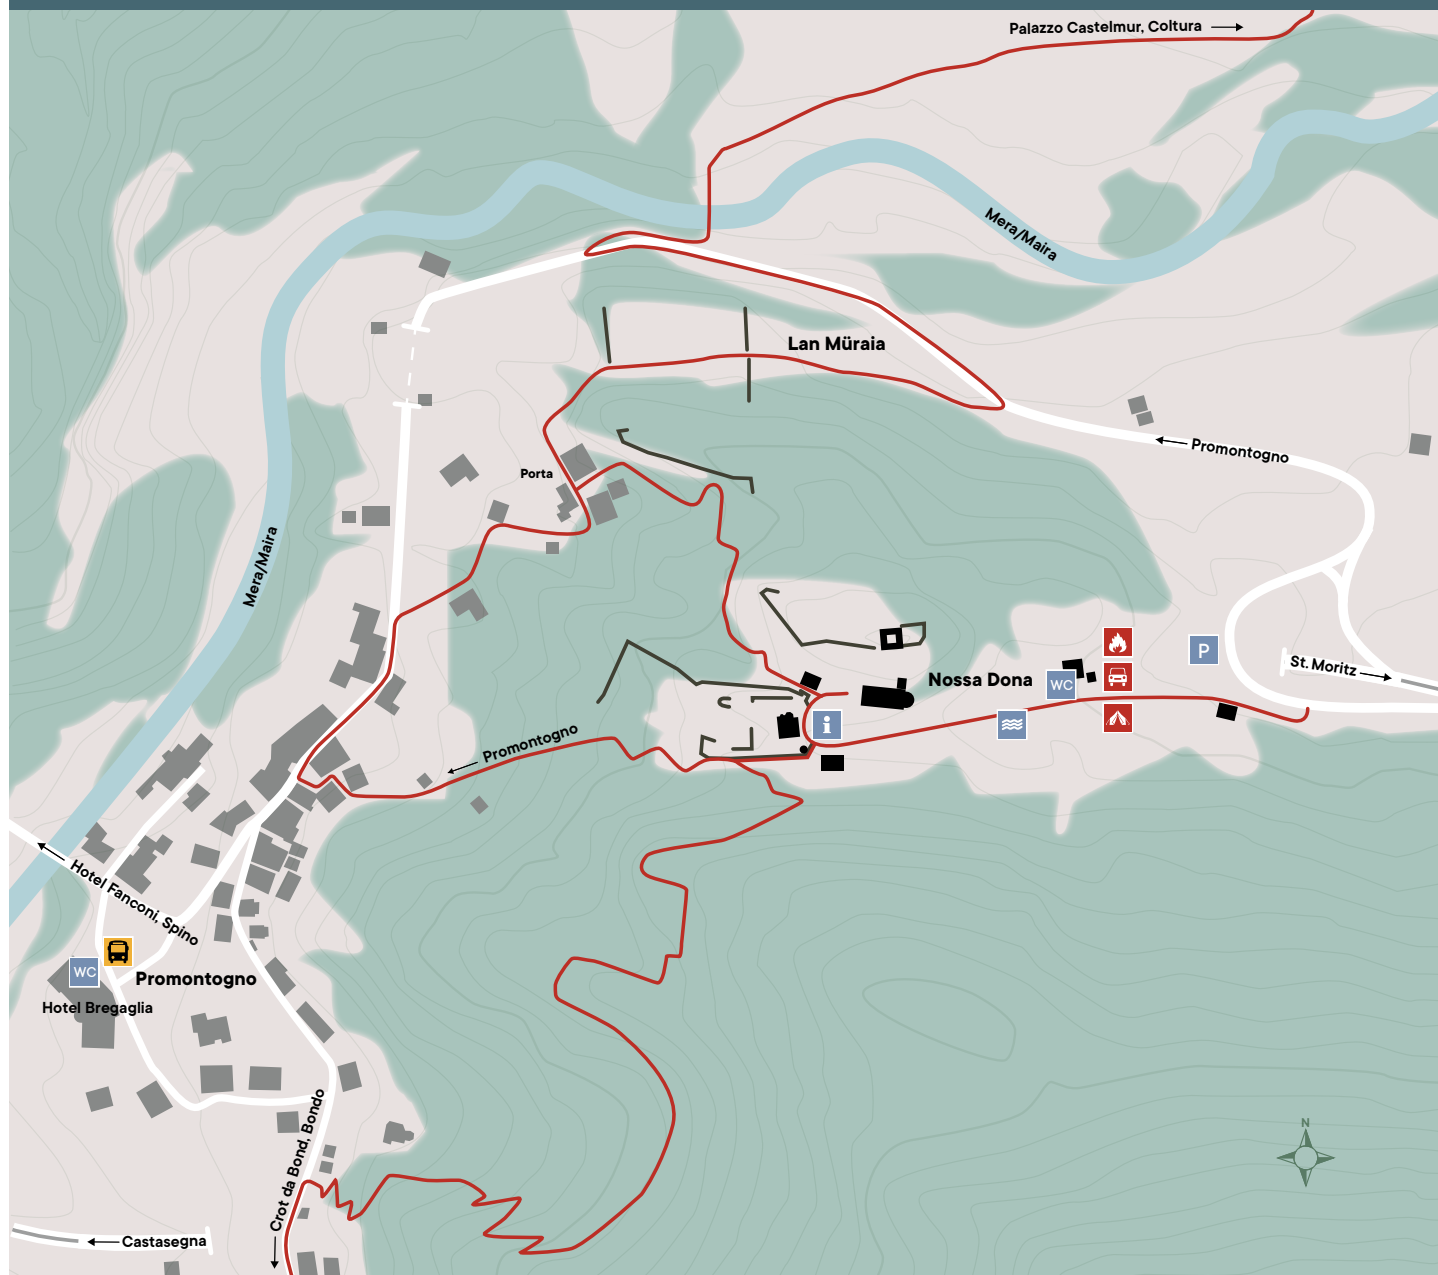

BIENNALEBREGAGLIA2020

NOSSA DONA | LAN MÜRAIA

biennale-bregaglia.ch

5.7.–27.9.2020

Bitte benutzen Sie die öffentlichen Verkehrsmittel bis Promontogno, Posta. Es führen verschiedene, signalisierte Wanderwege nach Nossadona, von Promontogno Posta in 15–25 Minuten erreichbar. Benutzen Sie bitte die ausgewiesenen Parkplätze beim Zugang zu Nossadona.

Si prega di utilizzare i mezzi pubblici fino a Promontogno, Posta. Ci sono diversi sentieri segnalati che portano a Nossadona, raggiungibile in 15–25 minuti da Promontogno Posta. Si prega di utilizzare i parcheggi designati all'ingresso di Nossadona.

Legende Legenda

— Wanderweg Sentiero escursionistico

P Parkplatz Parcheggio

i Infopoint

Trinkwasser Acqua potabile

Postauto Auto Postale

WC

Feuerverbot Divieto di accendere fuochi

Fahrverbot Divieto di transito

Campingverbot Divieto di campeggio